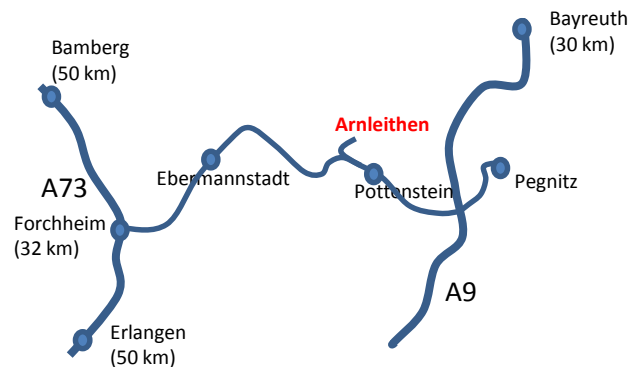

Islandpferdehof

Arnleithen

Kontakt: Sumitra Antje Gottron

Tel. 09243 - 701538

www.lebensgemeinschaft-arnleithen.de

info@lebensgemeinschaft-arnleithen.de

Arnleithen 3, 91278 Pottenstein

Kindergeburtstag mit Pferden